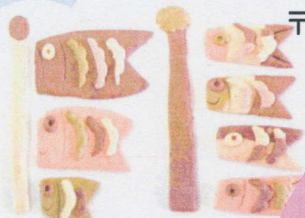

陶器のオブジェ

作業：色塗り

体験時間：約60分

対象：どなたでも

定員：こいのぼり3名、兜3名

料金(税込)：こいのぼり¥1,200

兜¥1,000

会場

板柳町ふるさとセンター工芸館

〒038-3690 青森県北津軽郡板柳町大字福野田字本泉 34-6

草木染め工房

染め布の色合わせを楽しむ

マグネット付ブックマーカー

作業：切る&貼る

体験時間：約60分

対象：どなたでも