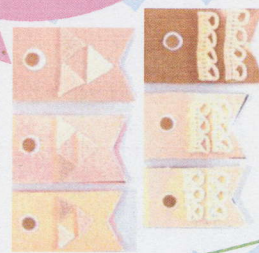

林寿工房

唯一無二の木目模様で作る

貼り絵色紙

作業：切る&貼る

体験時間：約60分

対象：どなたでも

定員：6名

料金(税込)：¥500